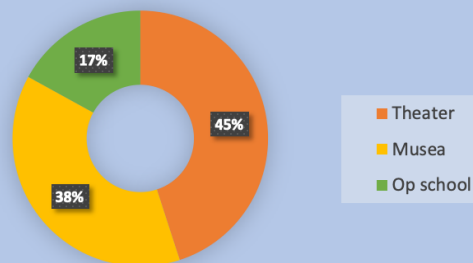

Planned Culture schooljaar 2019-2020

Er werd voor **139.601**
leerlingen
Cultuureducatie
gepland

Verdeling naar type

Er zijn **838045**
minuten
Cultuureducatie
gepland in
Planned Culture

Gepland met Planned Culture: